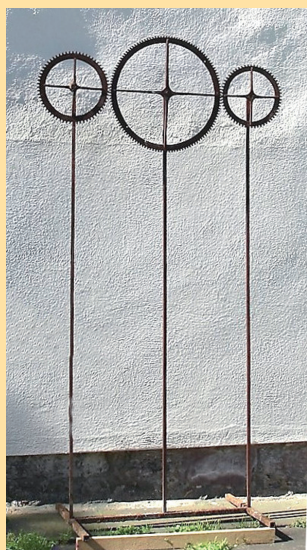

Volkmar Hundhausen, Kruzifix

Bilder & Skulpturen

3. bis 8. August 2016

Vernissage 5. August – 18:30 Uhr

Eintritt frei

Kultursommer

MAIN-KINZIG-FULDA

WWW.KULTURSOMMER-HESSEN.DE

Eine Veranstaltung im Rahmen der

19. SOMMERLICHEN MUSIKTAGE HOF TRAGES